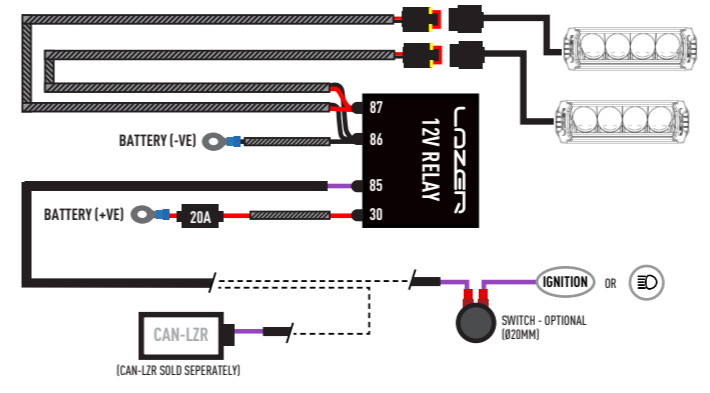

FR Lors du montage d'un phare de complément avec feu de position intégré, toutes les cotes de montage supplémentaires indiquées dans le croquis ci-dessus doivent être respectées. Si ces spécifications de montage légales ne sont pas respectées, ou si l'utilisation d'une paire supplémentaire de feux de position n'est pas autorisée (Suisse, Autriche), le feu de position ne doit pas être utilisé. Dans ce cas, les câbles du feu de position doivent être débranchés. La législation spécifique à chaque pays doit être observée.

FORD TRANSIT
(2019-2023)

TRIPLE-R 750 GRILLE INTEGRATION KIT

FITTING INSTRUCTIONS

INSTALLATION PROCESS

Install should be completed with the grille left on the vehicle.

TORQUE VALUES

ELECTRICAL CONNECTION

TRIPLE-R 750

TRIPLE-R 750 ELITE

TRIPLE-R - POSITION LIGHT FUNCTION (OPTIONAL)