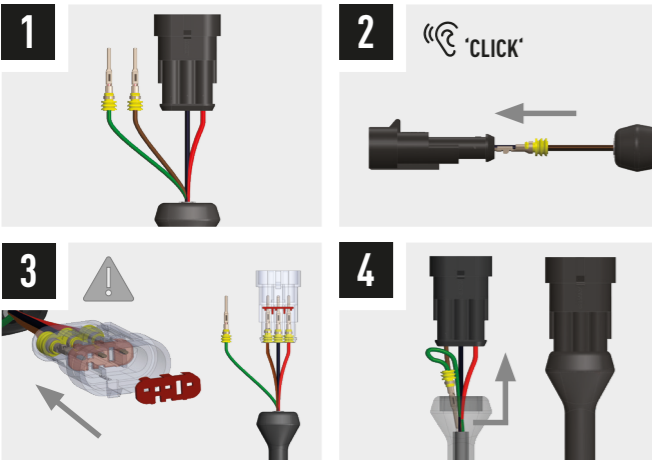

ELECTRICAL CONNECTION

LAMP CONNECTOR INFORMATION TRIPLE-R POSITION LIGHT FUNCTION (OPTIONAL)

FITTING REGULATIONS POSITION LIGHT FUNCTION

EN Lamps with integrated Position light may need to be positioned according to the above sketch. If an additional pair of position lights is not permitted (e.g. in Switzerland, Austria), the position light should be disconnected. The legal regulations in individual countries must be observed.

FR Lors du montage d'un phare de complément avec feu de position intégré, toutes les cotes de montage supplémentaires indiquées dans le croquis ci-dessus doivent être respectées. Si ces spécifications de montage légales ne sont pas respectées, ou si l'utilisation d'une paire supplémentaire de feux de position n'est pas autorisée (Suisse, Autriche), le feu de position ne doit pas être utilisé. Dans ce cas, les câbles du feu de position doivent être débranchés. La législation spécifique à chaque pays doit être observée.

DE Bei Anbau eines Zusatzscheinwerfers mit integriertem Positionslicht sind in Deutschland alle in nebenstehender Skizze aufgeführten zusätzlichen Anbaumaße einzuhalten. Sollten diese gesetzlichen Anbauvorschriften nicht eingehalten werden, bzw. die Benutzung eines zusätzlichen Paares Positionsleuchten nicht zulässig sein (CH, A) darf das Positionslicht nicht betrieben werden. Landesspezifische Gesetzeslage ist zu beachten.

LAZER
HIGH PERFORMANCE LIGHTING

INEOS GRENADIER
GRILLE INTEGRATION KIT

FITTING INSTRUCTIONS

WHAT'S INCLUDED

- 2x Grille Mounting Surround
- 4x Cutter Guides
- Anti-Theft Fasteners & Key
- Fitting Instructions