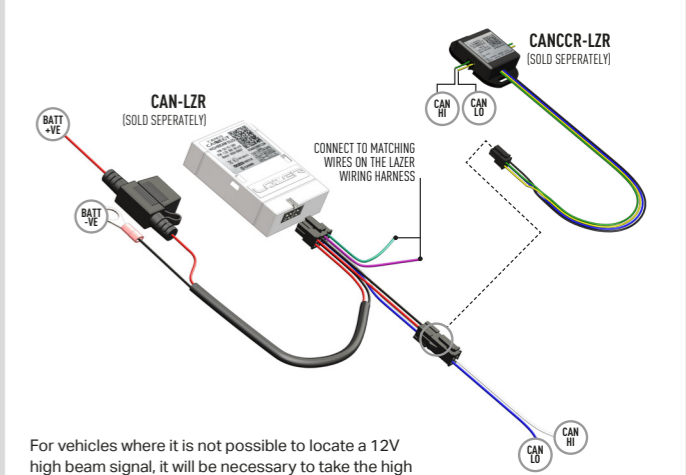

FR Lors du montage d'un phare de complément avec feu de position intégré, toutes les cotes de montage supplémentaires indiquées dans le croquis ci-dessus doivent être respectées. Si ces spécifications de montage légales ne sont pas respectées, ou si l'utilisation d'une paire supplémentaire de feux de position n'est pas autorisée (Suisse, Autriche), le feu de position ne doit pas être utilisé. Dans ce cas, les câbles du feu de position doivent être débranchés. La législation spécifique à chaque pays doit être observée.

NO Lamper med posisjonslys / parklys må muligens plasseres ifølge tegningen over. NB: i Norge er det kun lov med to parklys totalt.

SE Lampor med integrerat positionsljus rekommenderas att placeras enligt ovanstående skiss. Om det inte är tillåtet med ytterligare ett par positionsljus på fordonet (t.ex. i Schweiz, Österrike), bör positionsljuset kopplas bort. Lagstiftningen ska följas enligt varje enskilt land.

LAZER
HIGH PERFORMANCE LIGHTING

VW AMAROK (2023+)
GRILLE INTEGRATION KIT

FITTING INSTRUCTIONS

INSTALLATION PROCESS

Install should be completed with the grille left on the vehicle.

TORQUE VALUES

ELECTRICAL CONNECTION

TRIPLE-R 750

TRIPLE-R 750 ELITE

TRIPLE-R - POSITION LIGHT FUNCTION (OPTIONAL)

CANBUS INTEGRATION

For vehicles where it is not possible to locate a 12V high beam signal, it will be necessary to take the high beam signal from the vehicle's CAN system. For vehicle specific CAN instructions, please download the "CANM8 Connect" App.