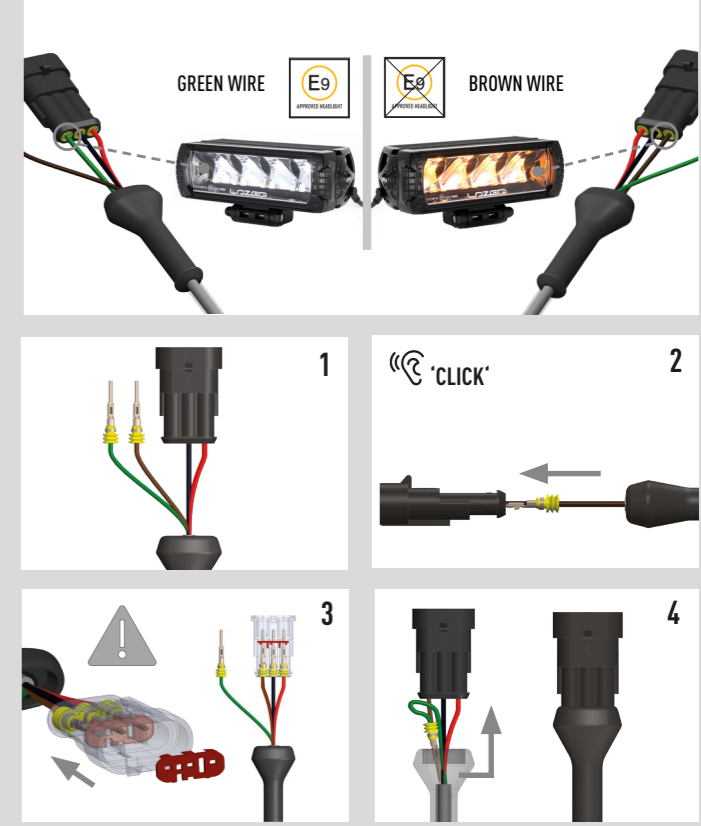

FR Lors du montage d'un phare de complément avec feu de position intégré, toutes les cotes de montage supplémentaires indiquées dans le croquis ci-dessus doivent être respectées. Si ces spécifications de montage légales ne sont pas respectées, ou si l'utilisation d'une paire supplémentaire de feux de position n'est pas autorisée (Suisse, Autriche), le feu de position ne doit pas être utilisé. Dans ce cas, les câbles du feu de position doivent être débranchés. La législation spécifique à chaque pays doit être observée.

WHAT'S INCLUDED

- 4x Grille Mounting Brackets
- Anti-Theft Fasteners & Key
- Fitting Instructions

Additionally - Kit Includes:

- 2x High Performance LED Spotlights (Triple-R 750)
- 1x Two-Lamp Wiring Kit

LAZER
HIGH PERFORMANCE LIGHTING

VW AMAROK (2023+)
GRILLE INTEGRATION KIT

FITTING INSTRUCTIONS

INSTALLATION PROCESS

Install should be completed with the grille left on the vehicle.

TORQUE VALUES

ELECTRICAL CONNECTION

TRIPLE-R 750

TRIPLE-R 750 ELITE

TRIPLE-R - POSITION LIGHT FUNCTION (OPTIONAL)

CANBUS INTEGRATION

For vehicles where it is not possible to locate a 12V high beam signal, it will be necessary to take the high beam signal from the vehicle's CAN system. For vehicle specific CAN instructions, please download the "CANM8 Connect" App.