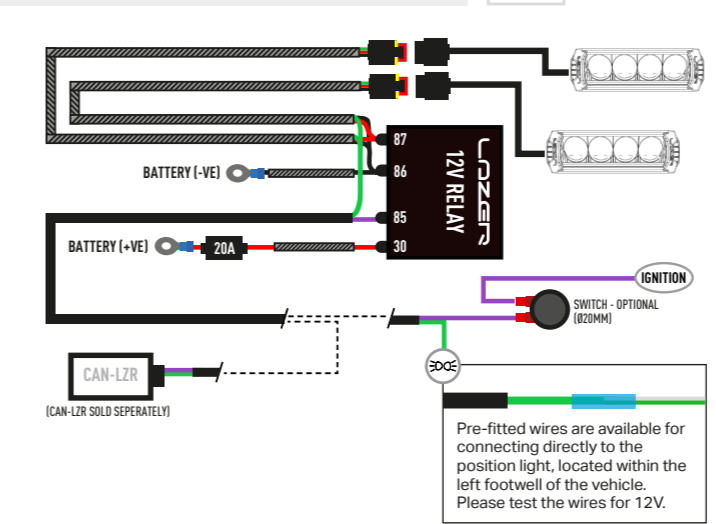

FR Lors du montage d'un phare de complément avec feu de position intégré, toutes les cotes de montage supplémentaires indiquées dans le croquis ci-dessus doivent être respectées. Si ces spécifications de montage légales ne sont pas respectées, ou si l'utilisation d'une paire supplémentaire de feux de position n'est pas autorisée (Suisse, Autriche), le feu de position ne doit pas être utilisé. Dans ce cas, les câbles du feu de position doivent être débranchés. La législation spécifique à chaque pays doit être observée.

LAZER
HIGH PERFORMANCE LIGHTING

VW AMAROK (2023+)
GRILLE INTEGRATION KIT

FITTING INSTRUCTIONS

INSTALLATION PROCESS

Install should be completed with the grille left on the vehicle.

TORQUE VALUES

ELECTRICAL CONNECTION

TRIPLE-R 750

TRIPLE-R 750 ELITE

TRIPLE-R - POSITION LIGHT FUNCTION (OPTIONAL)

CANBUS INTEGRATION

For vehicles where it is not possible to locate a 12V high beam signal, it will be necessary to take the high beam signal from the vehicle's CAN system. For vehicle specific CAN instructions, please download the "CANM8 Connect" App.