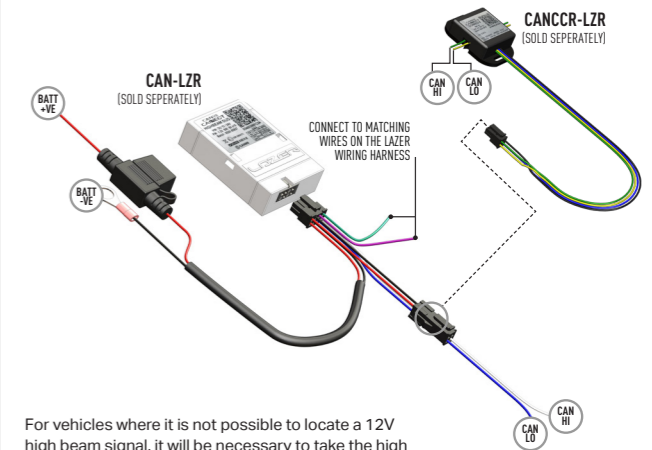

EN Lamps with integrated Position light may need to be positioned according to the above sketch. If an additional pair of position lights is not permitted (e.g. in Switzerland, Austria), the position light should be disconnected. The legal regulations in individual countries must be observed.

FR Lors du montage d'un phare de complément avec feu de position intégré, toutes les cotes de montage supplémentaires indiquées dans le croquis ci-dessus doivent être respectées. Si ces spécifications de montage légales ne sont pas respectées, ou si l'utilisation d'une paire supplémentaire de feux de position n'est pas autorisée (Suisse, Autriche), le feu de position ne doit pas être utilisé. Dans ce cas, les câbles du feu de position doivent être débranchés. La législation spécifique à chaque pays doit être observée.

LAND ROVER
DEFENDER (2020+)
TRIPLE-R 750 GRILLE INTEGRATION KIT

FITTING INSTRUCTIONS

INSTALLATION PROCESS

Install should be completed with the grille left on the vehicle.

TORQUE VALUES

ELECTRICAL CONNECTION

TRIPLE-R 750

TRIPLE-R 750 ELITE

TRIPLE-R CONNECTOR INSTRUCTIONS (FOR LAMPS WITH WHITE AND AMBER POSITION LIGHT ONLY)

CANBUS INTEGRATION

For vehicles where it is not possible to locate a 12V high beam signal, it will be necessary to take the high beam signal from the vehicle's CAN system. For vehicle specific CAN instructions, please download the "CANM8 Connect" App.